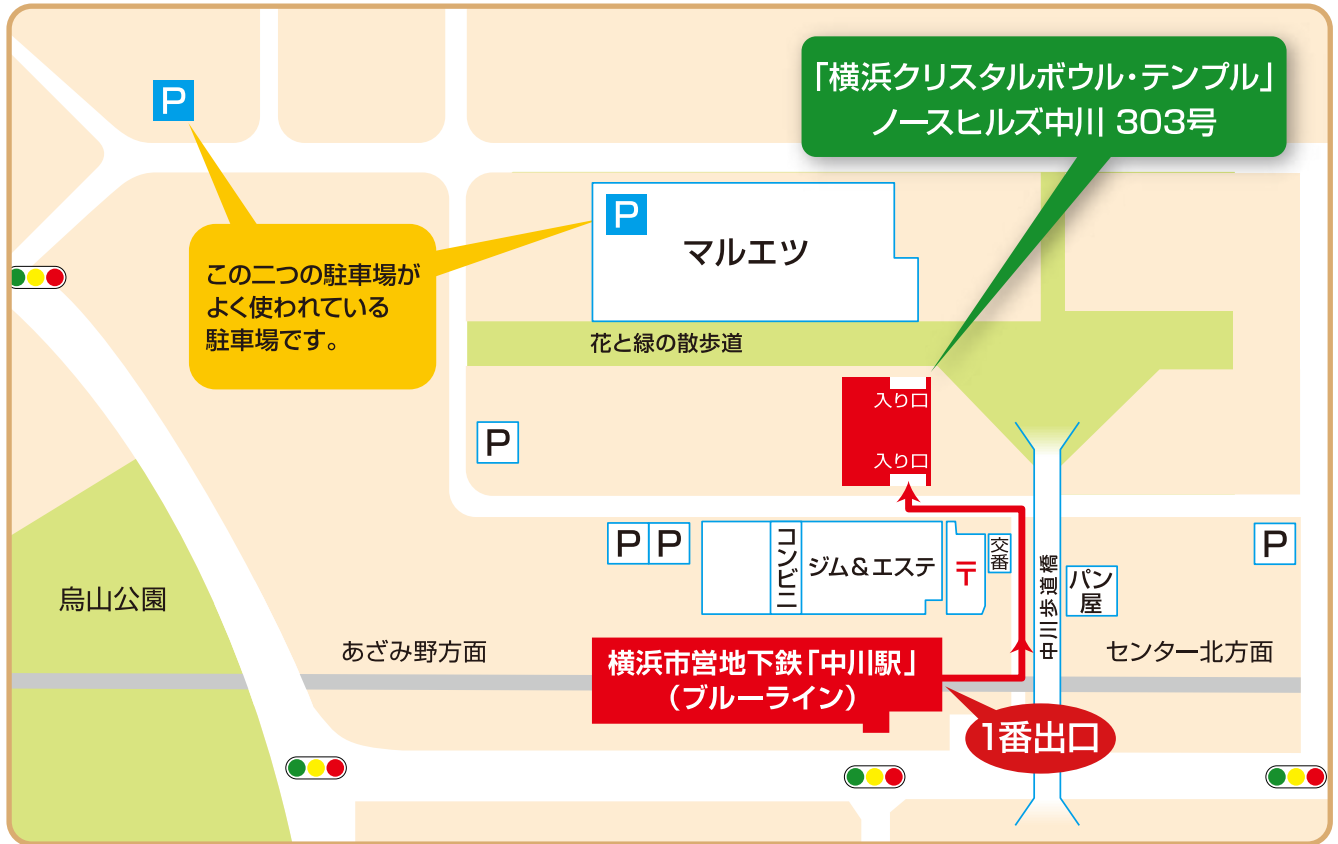

「横浜クリスタルボウル・テンプレート」への行き方

※中川駅側から見た外観です

※左側の入り口の奥にエレベーターがあります。

順 路 | 横浜市営地下鉄(ブルーライン)「中川駅」下車。
一番出口を出て、前方左側の交番の横、歩道橋の下に入る。
向こう側の道路に出たら左折。
少し歩いて右手にあるマンションが「ノースヒルズ中川」です。
ジム&エステの向かい側にあります。
その3階303号が「天使の樹 横浜クリスタルボウル・テンプル」です。
徒歩約3分。

住 所 | 〒224-0001
神奈川県横浜市都筑区中川1-19-27
ノースヒルズ中川303号

駐車場 | マンションにはお客様用の駐車場がありません。
皆様がよくご利用されるのは、地図一番左上の有料駐車場、
もしくはMaruetsuスーパーの地下にある有料駐車場です。
買い物をすれば金額に関わらず1時間無料となります。
※近場の有料駐車場は時間によっては満車の場合が多く、料金も割高です。